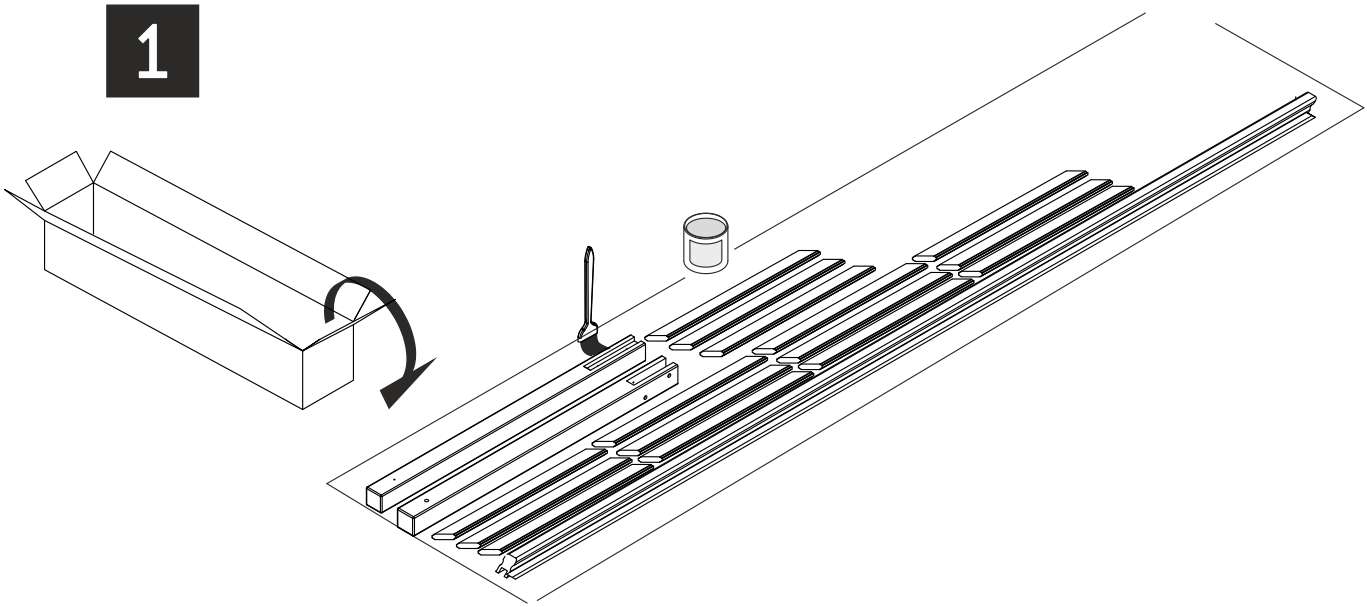

01 70x70x1200 mm x1	02 70x70x1109 mm x1	03 25x62x850mm x15	04 50x50x3800mm x1	05 32x54x3800 x1	06 26x16x3800mm x1	07 16x25x167mm x2 150,14 mm	09 04x45mm x4+2	11 05x60 mm x4+2
						08 012x6mm x12+2	10 04x40 mm x53+2	

1