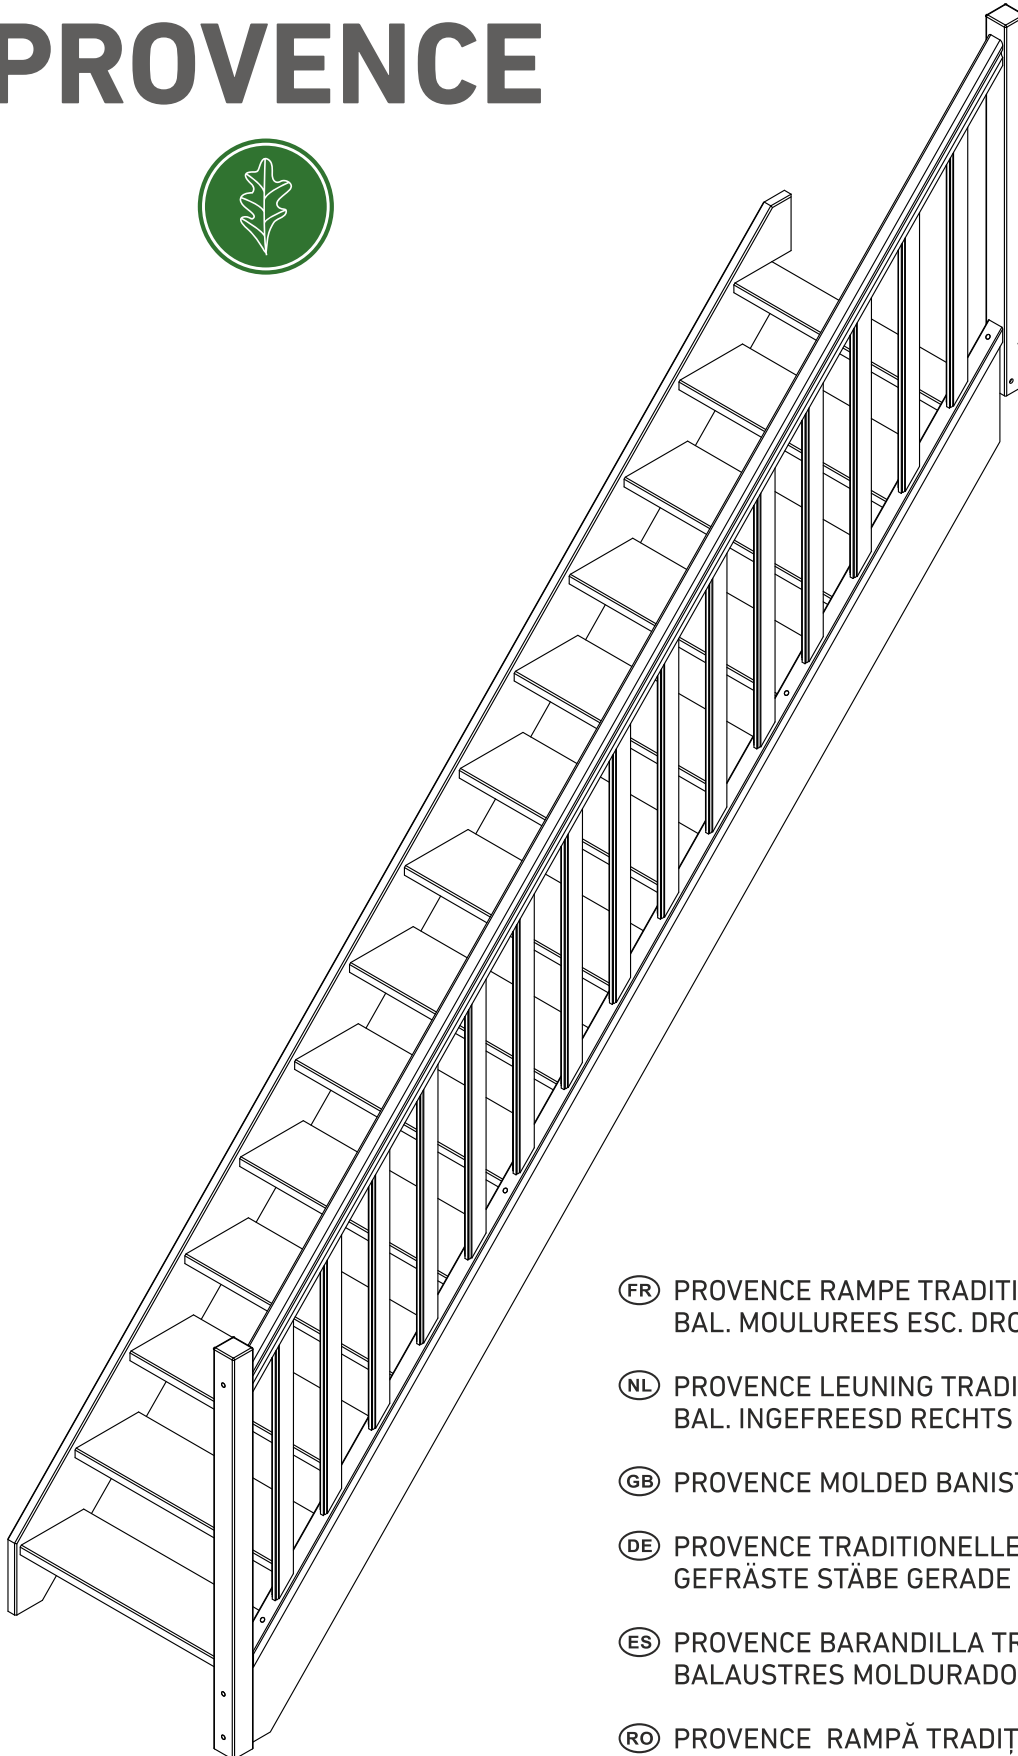

PROVENCE

- Ⓡ PROVENCE RAMPE TRADITIONELLE "A"
BAL. MOULUREES ESC. DROIT
- ⓃL PROVENCE LEUNING TRADITIONEEL "A"
BAL. INGEFREESD RECHTS
- ⓖB PROVENCE MOLDED BANISTER STRAIGHT STAIR
- ⓃE PROVENCE TRADITIONELLES GELÄNDER "A"
GEFRÄSTE STÄBE GERADE TREPPE
- ⓃS PROVENCE BARANDILLA TRADICIONAL "A"
BALAUSTRES MOLDURADOS ESC. RECTA
- ⓃO PROVENCE RAMPĂ TRADIȚIONALĂ "A"
CU BALUȘRTI FREZAȚI PENTRU SCARĂ DREAPTĂ

01 70x70x1200 mm x1	02 70x70x1109 mm x1	03 25x62x850mm x15	04 50x50x3800mm x1	05 32x54x3800 x1	06 26x16x3800mm x1	07 16x25x167mm x2 150,14 mm	09 04x45mm x4+2	11 05x60 mm x4+2
						08 012x6mm x12+2	10 04x40 mm x53+2	