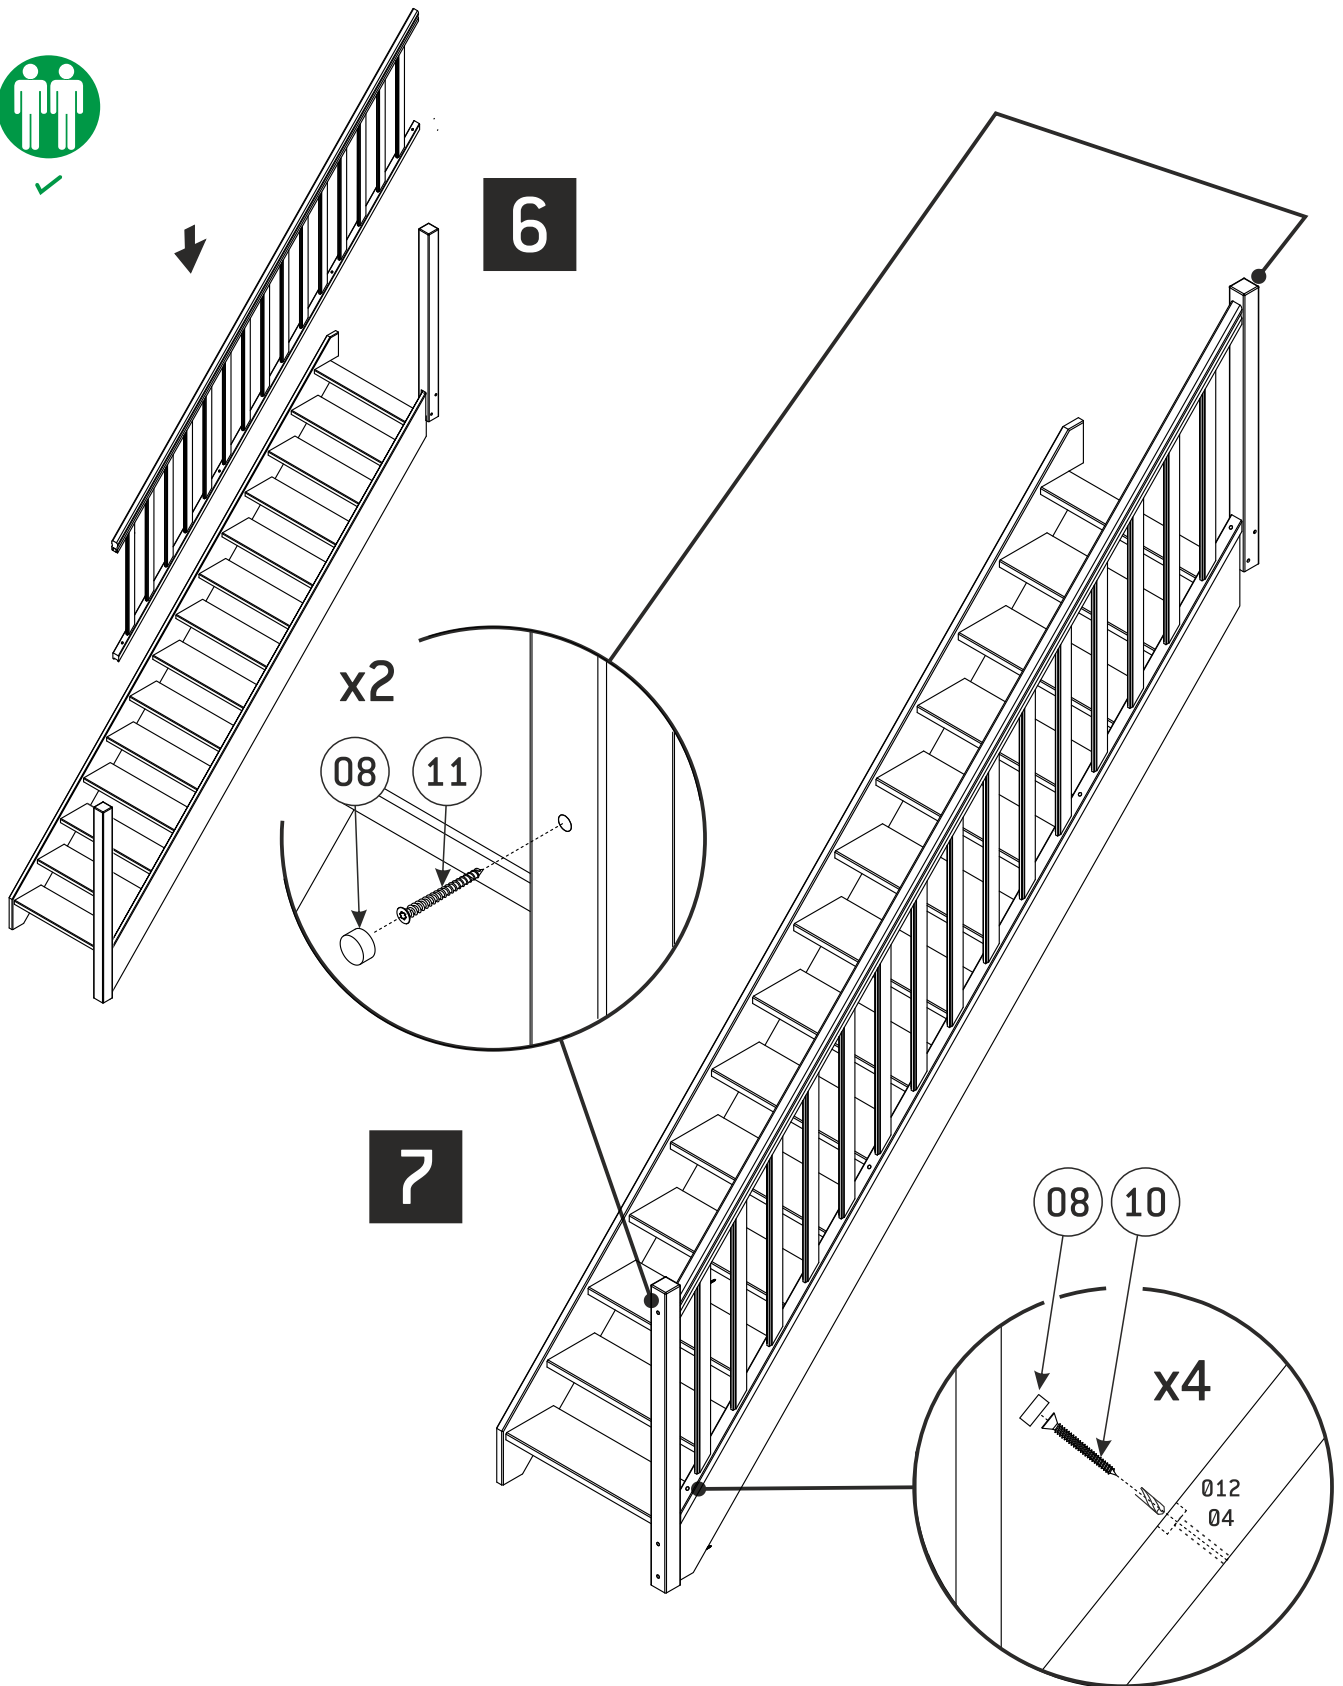

40 AVENUE DE L'ESPÉRANCE - 6220 FLEURUS - BELGIUM
TEL: +32/71/25.39.60, E-MAIL: info@sogem-sa.com